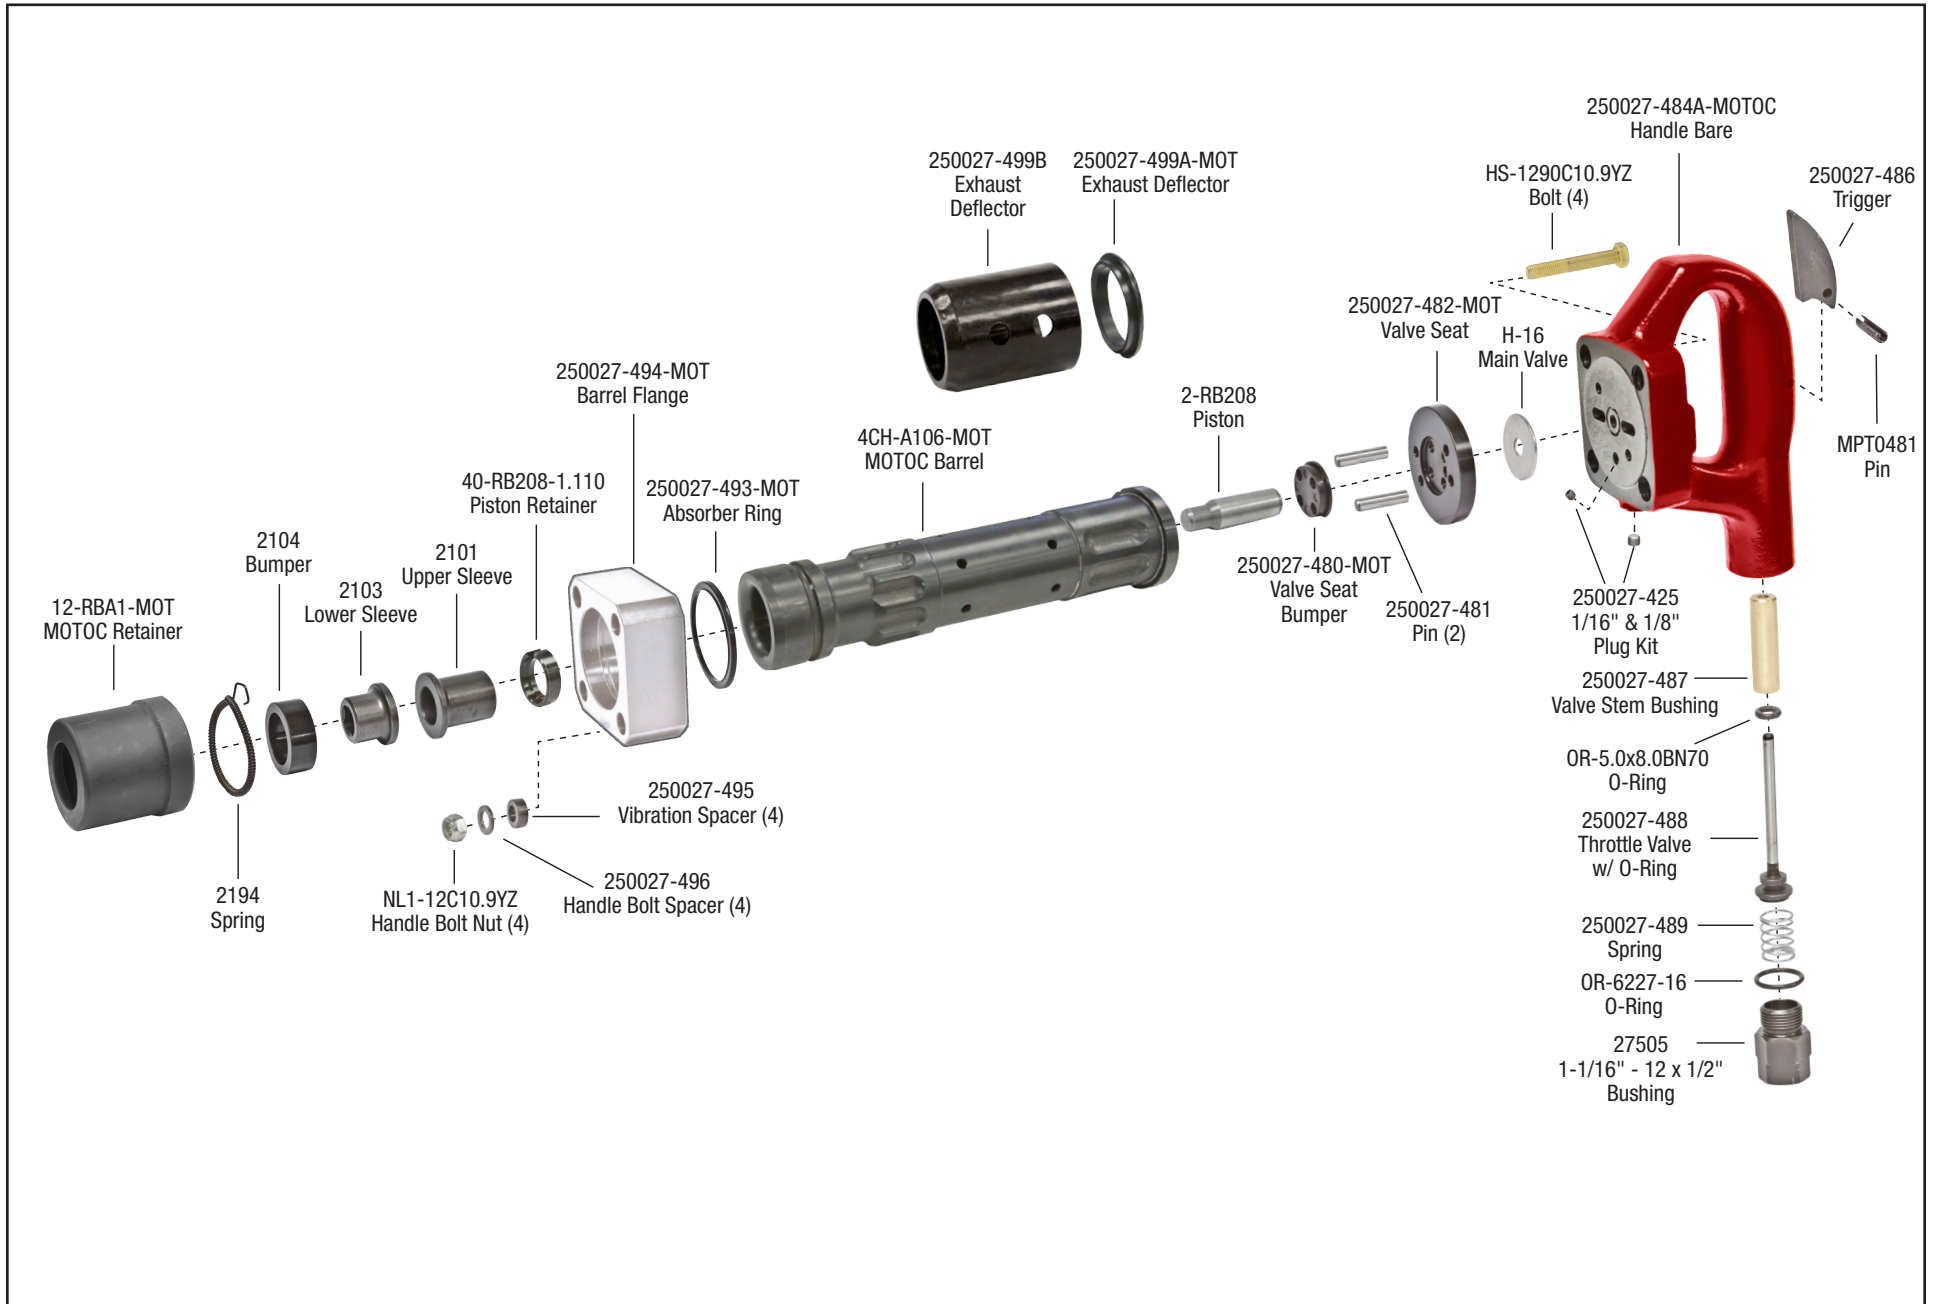

MICHIGAN PNEUMATIC TOOL, INC.

MP-MOTOC-375 Chipping Hammer

6850 Middlebelt Rd. • Romulus, MI 48174 • **1-800-521-8104** • Ph: (313) 933-5890 • Fax: (313) 933-0440

www.michiganpneumatic.com • e-mail: mpt@michiganpneumatic.com